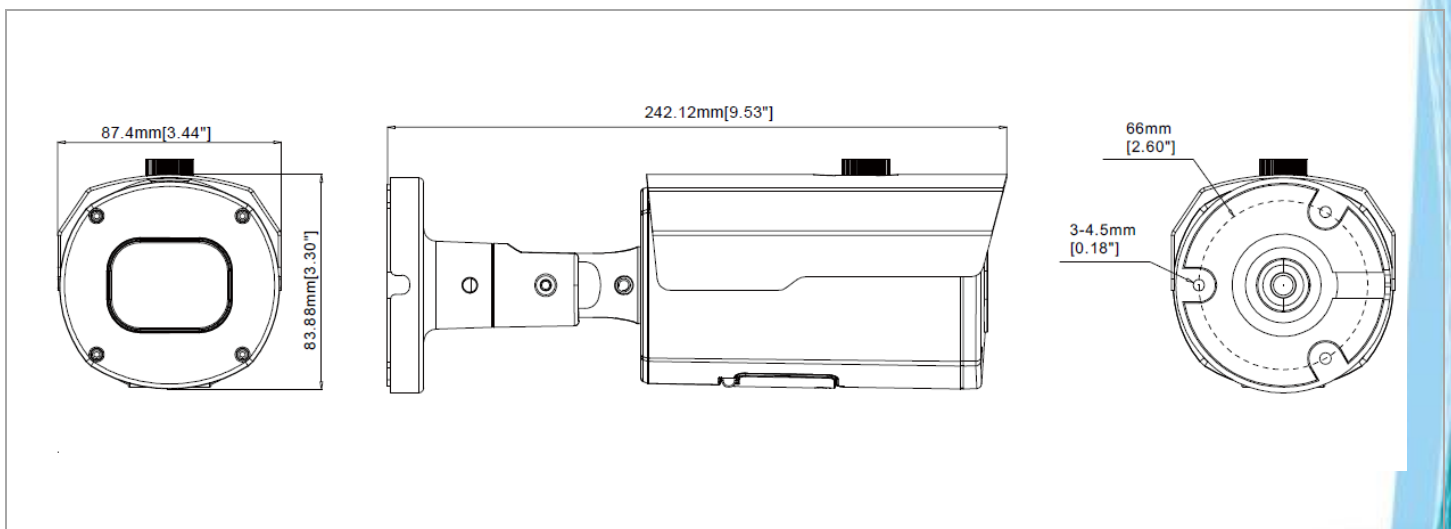

## 尺寸

# 規格

相機	
感光元件	1/2.7", 5MP 逐行掃描 CMOS 感光元件
鏡頭	2.8-12mm 變焦鏡頭
攝影角度	水平: 92.62 ~ 27.3°, 垂直: 66.26 ~ 15.1°, 對角線: 127.88 ~ 28.9°
最小偵測距離	0.8M ~ 1M
快門	1/5 ~ 1/20000s
最低照度	彩色: 0.05 lux @ F1.2 (AGC 開); 黑白: 0 lux @ IR 開
日夜模式	IR 自動開關濾光片 (日/夜/自動/排程)
紅外線距離	45m/148ft
錄影	
影像壓縮格式	H.265/H.264
串流功能	三重串流
解析度	主要支援 : 5MP(2592*1944), 4MP(2592x1520), 3MP(2304x1296), 1080P(1920x1080), 720P(1280x720) 輔助支援 : 720P(1280x720), VGA(640x480), QVGA(320x240) 行動支援 : VGA(640x480), QVGA ( 320x240 )
最高張數	Max. 20fps@5MP, Real Time @4MP/1080P/720P/VGA/QVGA
影像輸出速度	8Kbps ~ 8Mbps
雙重串流	CBR/VBR
影像	
密碼保護	Off/On (4 Zone, Rectangle)
背光補償	Off/On (5 Zone)
寬動態範圍	WDR
動態降噪	3D DNR
自動增益控制	支援
白平衡	自動/手動/支援室內
寬動態範圍	翻轉/可旋轉
智慧功能	
智慧偵測	支援(8 階段)
網路	
網路通訊協定	TCP/IP,HTTP,DHCP,DNS,DDNS,RTP/RTSP,SMTP,NTP,UPnP,SNMP,HTTPS,FTP
相容性	ONVIF( Profile S/G/T)
網頁支援	IE8,9,10,11, Chrome 44/lower, Firefox 51/lower, Safari 11/lower
安全性	IP 位置, 支援複雜密碼, 使用者和密碼認證
最大用戶權限	Max 7 (admin+user)
一般項目	
電源供應	DC 12V±25%, PoE (IEEE 802.3af) 最大功耗 : 7W max
智能警報	支援
音訊	支援
儲存功能	256GB SD 卡插槽
尺寸 (Ø x H)	Ø87.4x242.12mm
重量	830g
製造材料	白色/金屬
作業溫度	-30 ~ +55°C/小於 ≤ 95% RH
存取溫度	-30 ~ +60°C/小於 ≤ 95% RH
防水防塵等級	IP66
重置按鈕	支援